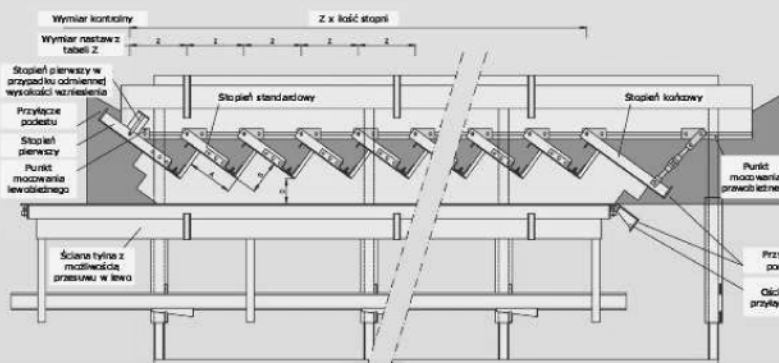

SKŁADY „ŻELIWIARZ”

1. 163. C. CENNIK PODSTAWOWY CHEMIA SYSTEMY DESKOWAŃ NOE FORMY DO SCHODÓW KARTA C EDYCJA I 2013. STAN NA DZIEŃ 2013.04.01

NOE formy do schodów – elastyczne, zmienne, dostrajalne

Typ		1125	1150	1425	1450	1725	1750
Stopnie		11		14		17	
Długość	mm	4800	4800	5950	5950	7100	7100
Szerokość	mm	2160	2160	2160	2160	2160	2160
Wysokość	mm	1950	2200	1950	2200	1950	2200
Szerokość biegów	mm	1250	2700	3100	3400	2700	4100
Ciężar	kg	2550	2700	2100	3400	3700	4100
Wzniesienie	mm	150-200					
Spocznik	mm	220-320					
Grubość płyty biegowej	mm	100-200					
Szerokość biegowa	mm	950-1250	900-1500	950-1250	900-1500	950-1250	900-1500

* Stopień może zostać ustawiony do 100 mm ponad wysokością typową

INFORMACJE TECHNICZNE ORAZ WYCENY INWESTYCYJNE U NASZYCH DORADCÓW

USŁUGI

TRANSPORTOWE

TAŚMY I FOLIE BUDOWLANE

TAŚMY I FOLIE OPAKOWANIOWE

MATERIAŁY IZOLUJĄCE I USZCZELNIAJĄCE